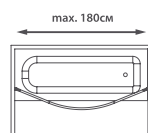

А

Прямая ванна