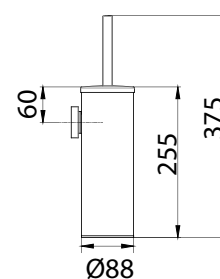

Дозатор для ж/м врезной 300мл (пластиковая помпа)

Дозатор для ж/м врезной 350мл (металлическая помпа)

Ёрш настенный