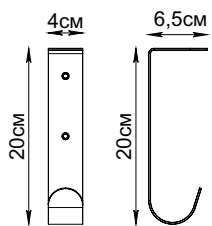

FX-800A

Держатель дозатора с крючком

20x4x6,5cm

Эмаль

FX-800B

Держатель дозатора с крючком

20x4x6,5cm

Хром

*Дозатор в комплект поставки не входит и приобретается отдельно