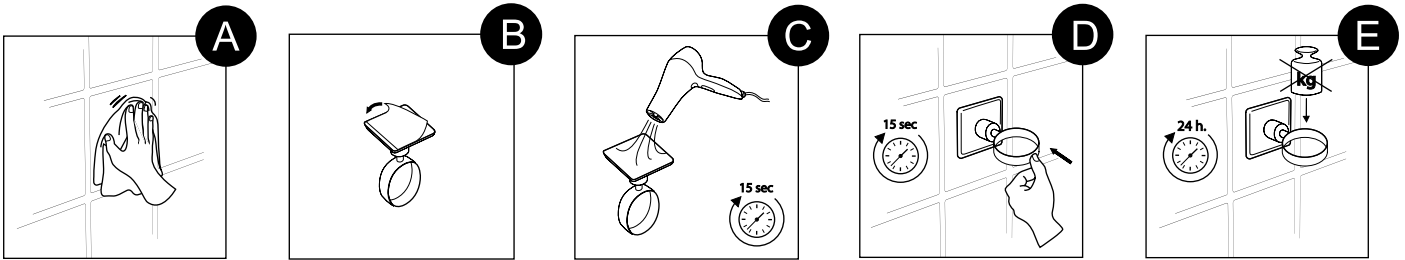

БЫСТРАЯ УСТАНОВКА