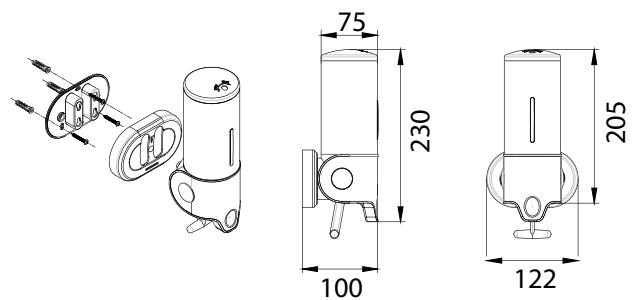

Дозатор для ж/м настенный 500 мл (металл)

FX-31012A