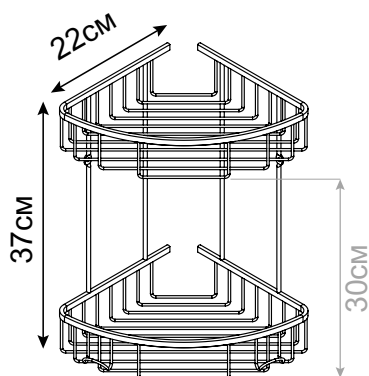

FX-31051-2
Полка угловая двухэтажная