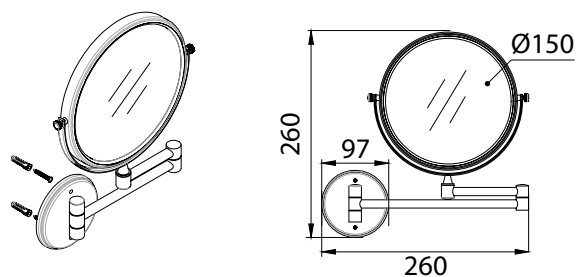

ЗЕРКАЛО:
Диаметр: 150мм
Аверс: плоское зеркало (прямое отражение)
Реверс: сферическое зеркало (увеличение x3)

FX-31025
Шнур вытяжной для белья (3м)

FX- 31024
Ведро (8 литров) с механизмом открывания

FX-31012