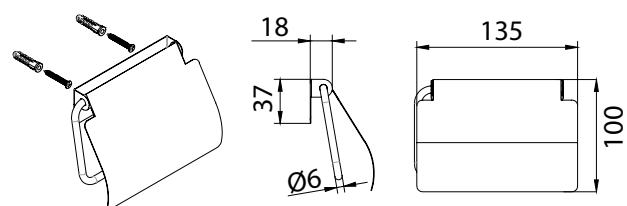

FX-31011

Бумагодержатель с полкой для телефона