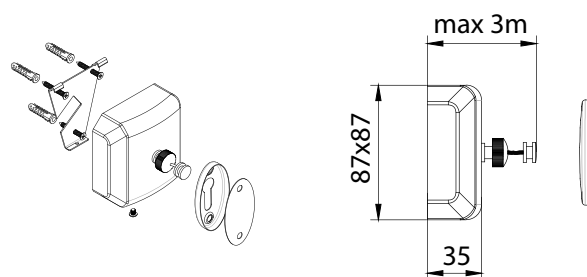

ЗЕРКАЛО:
Диаметр: 150мм
Аверс: плоское зеркало (прямое отражение)
Реверс: сферическое зеркало (увеличение x3)

FX-31025
Шнур вытяжной для белья (3м)

FX- 31024
Ведро (8 литров) с механизмом открывания

FX-31012