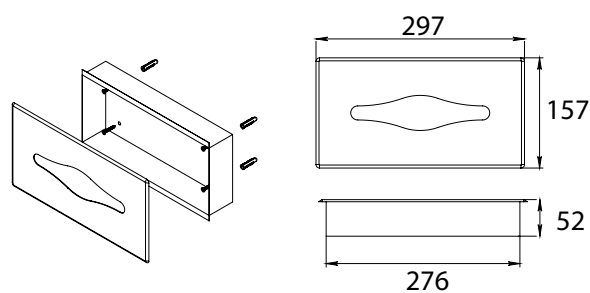

FX-31027A

Держатель для бумажных полотенец (Z-сложение, 380шт)