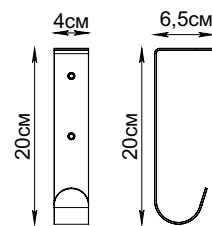

Держатель дозатора с крючком

20x4x6,5cm

Эмаль

FX-800B

Держатель дозатора с крючком

20x4x6,5cm

Хром