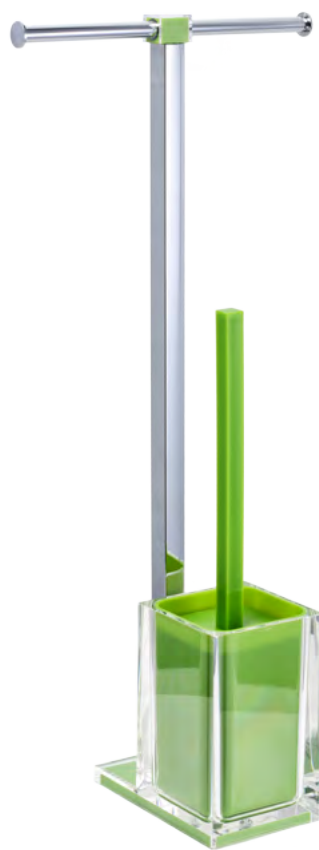

FX-32-04

Стойка напольная

Зеленая

Бумагодержатель и ёрш

27,5 x 16 x 58,8

Термосмола