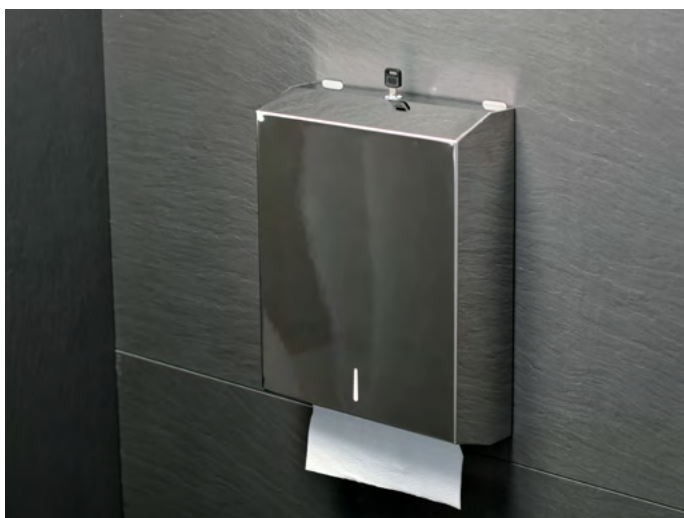

FX-31012G
Бесконтактный дозатор (ИК-сенсор)