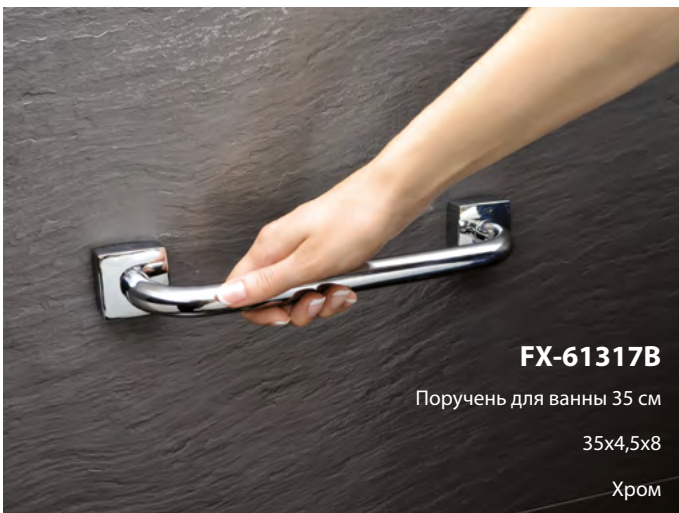

Полка стеклянная угловая

25x5x25

Хром, стекло

FX-61303

Полка стеклянная

50x4,3x15

Хром, стекло

FX-61317B