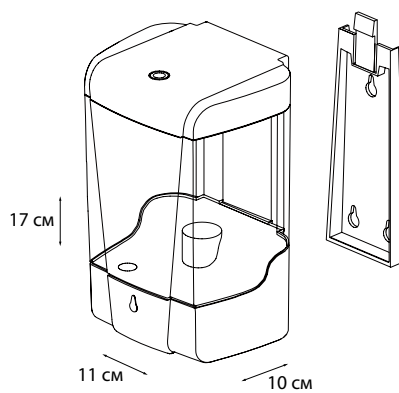

Ёмкость: 600 мл.
Порция: 1 мл.
Питание: AA (4шт)