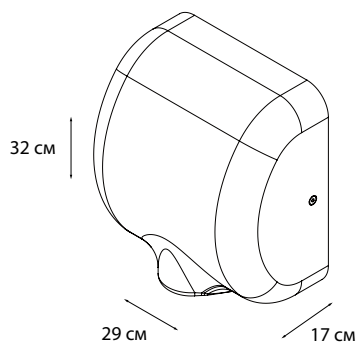

1200W
турбо-сопло
осушение потоком
ИК-сенсор