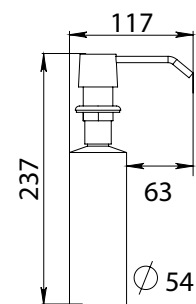

FX-31012D

Дозатор для ж/м врезной 350мл (металлическая помпа)