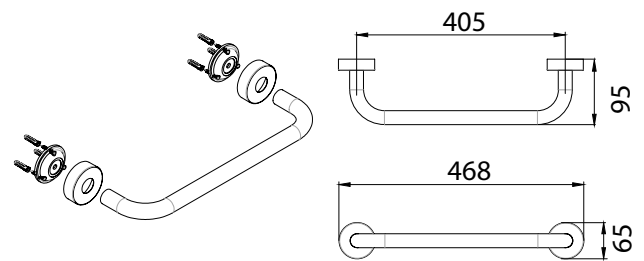

FX-31003A

Полка угловая одноэтажная

FX-31015 (60см) / FX-31015A (50см)

Полка для полотенец

FX-31017C
Поручень для ванны 50 см

FX-31017
Поручень для ванны 40 см

FX-31018
Поручень для ванны с мыльницей

FX-31021
Зеркало косметическое D15