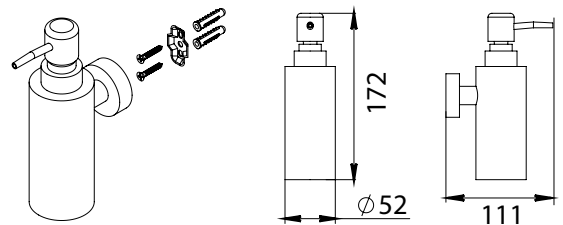

Дозатор для ж/м настенный 500 мл (пластик)

FX-31012B