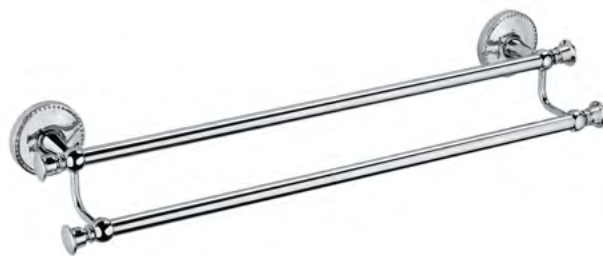

Планка 3 крючка

41x14x8

Хром

FX-55001

Полотенцедержатель трубчатый

58x7x8

Хром

FX-55003

Полка стекло

62x7x13

Хром,стекло

FX-55002

Полотенцедержатель трубчатый 2-ой

58x10x13

Хром