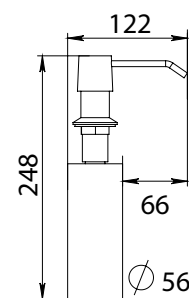

FX-31013

Ёрш настенный