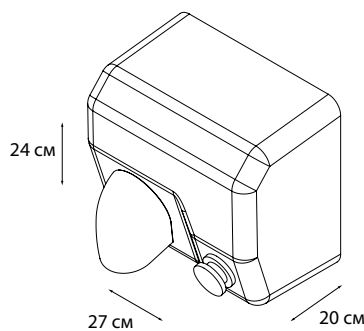

2300W
поворотное сопло
осушение нагревом
кнопка