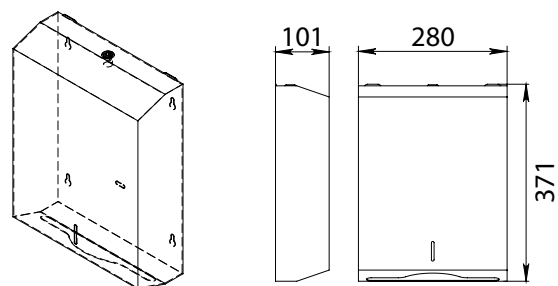

FX-31027A

Держатель для бумажных полотенец (Z-сложение, 380шт)

FX-31027

Держатель для бумажных полотенец

СТОЙКА НАПОЛЬНАЯ

FX-31012Z

ДЛЯ ДОЗАТОРА FX-31012G

Высота:127см

Основание: 32x32см

*ДОЗАТОР В КОМПЛЕКТ НЕ ВХОДИТ