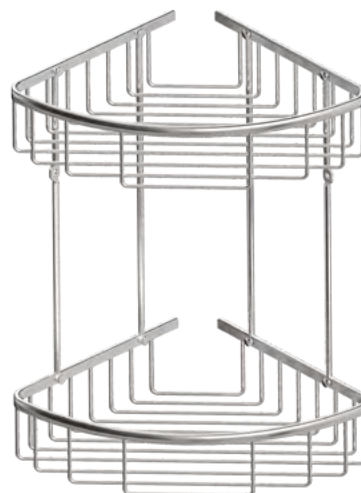

FX-31051-2
Полка угловая двухэтажная