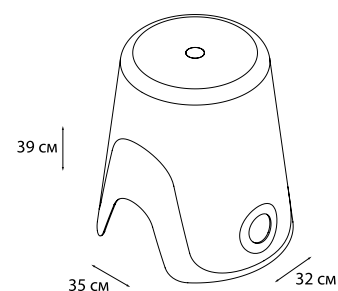

Объем: 26 литров

Материал: термосмола (композит)