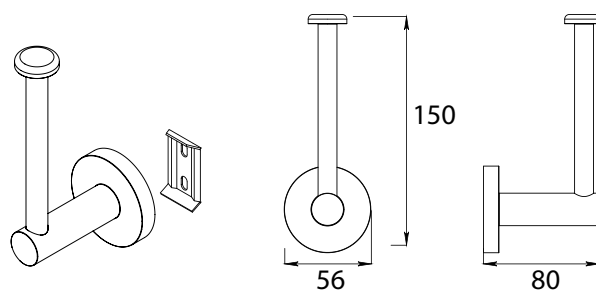

FX-31010

Бумагодержатель