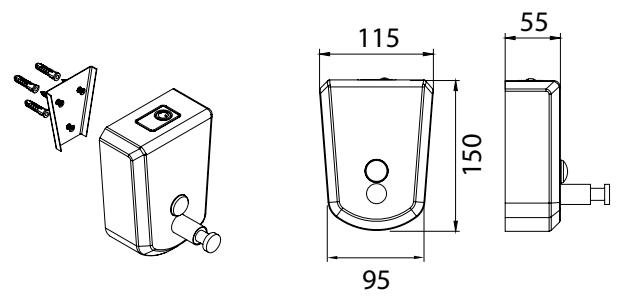

ЗЕРКАЛО:
Диаметр: 150мм
Аверс: плоское зеркало (прямое отражение)
Реверс: сферическое зеркало (увеличение x3)

FX-31025
Шнур вытяжной для белья (3м)

FX- 31024
Ведро (8 литров) с механизмом открывания

FX-31012