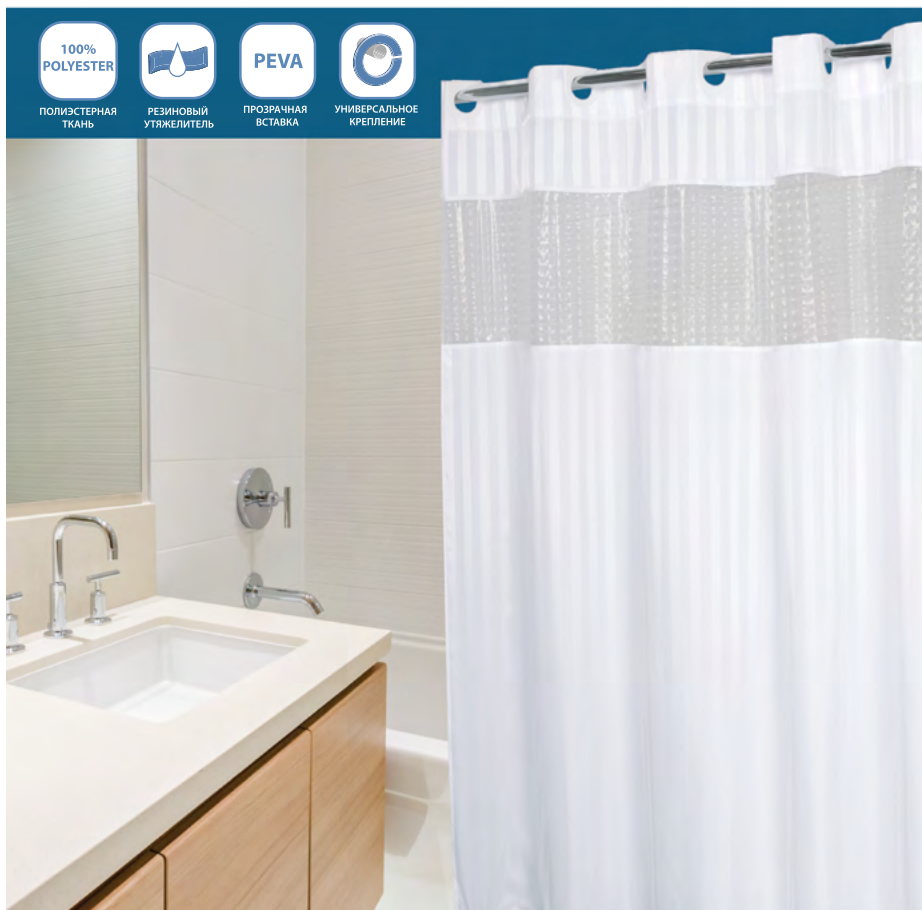

FX-5115E

ВОДООТТАЛКИВАЮЩАЯ ШТОРА ДЛЯ ВАННОЙ

180см x 180см

100% ПОЛИЭСТЕР, ВИНИЛ

ПОЛИЭСТЕРНАЯ
ТКАНЬ

РЕЗИНОВЫЙ
УТЯЖЕЛИТЕЛЬ

ПРОЗРАЧНАЯ
ВСТАВКА

УНИВЕРСАЛЬНОЕ
КРЕПЛЕНИЕ