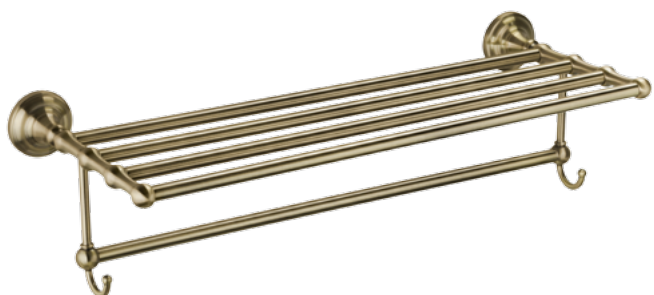

FX-83802

Полотенцедержатель трубчатый 2-ой

63,5x12x15

Бронза

FX-83817

Поручень для ванны

32,3x6,8x7,3

Бронза

FX-83815A

Полка для полотенец с крючками

63,5x17,5x24,4

Бронза

FX-83803A

Полка стеклянная угловая

28x6,2x28

Бронза, стекло