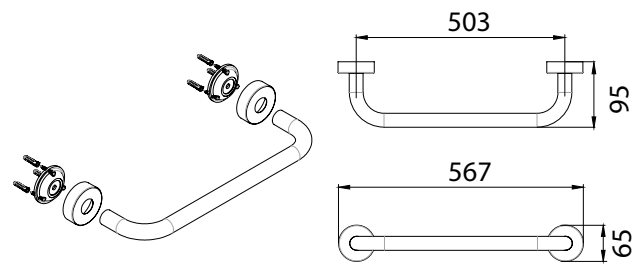

FX-31003A

Полка угловая одноэтажная

FX-31015 (60см) / FX-31015A (50см)

Полка для полотенец

FX-31017C
Поручень для ванны 50 см

FX-31017
Поручень для ванны 40 см

FX-31018
Поручень для ванны с мыльницей

FX-31021
Зеркало косметическое D15