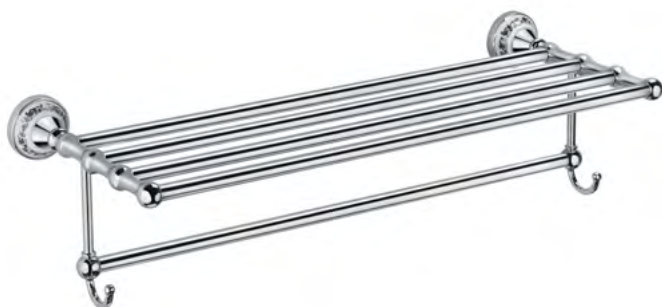

FX-78519

Держатель для фена

11x19,1x16

Хром, керамика

FX-78503A

Полка стеклянная угловая

28x6,2x28

Хром, стекло, керамика