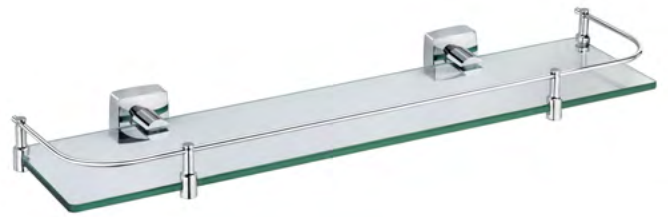

Полка универсальная

34x9,5x14

Хром

FX-61303B

Полка стеклянная с ограничителем

60x4,3x12

Хром, стекло

FX-61303A