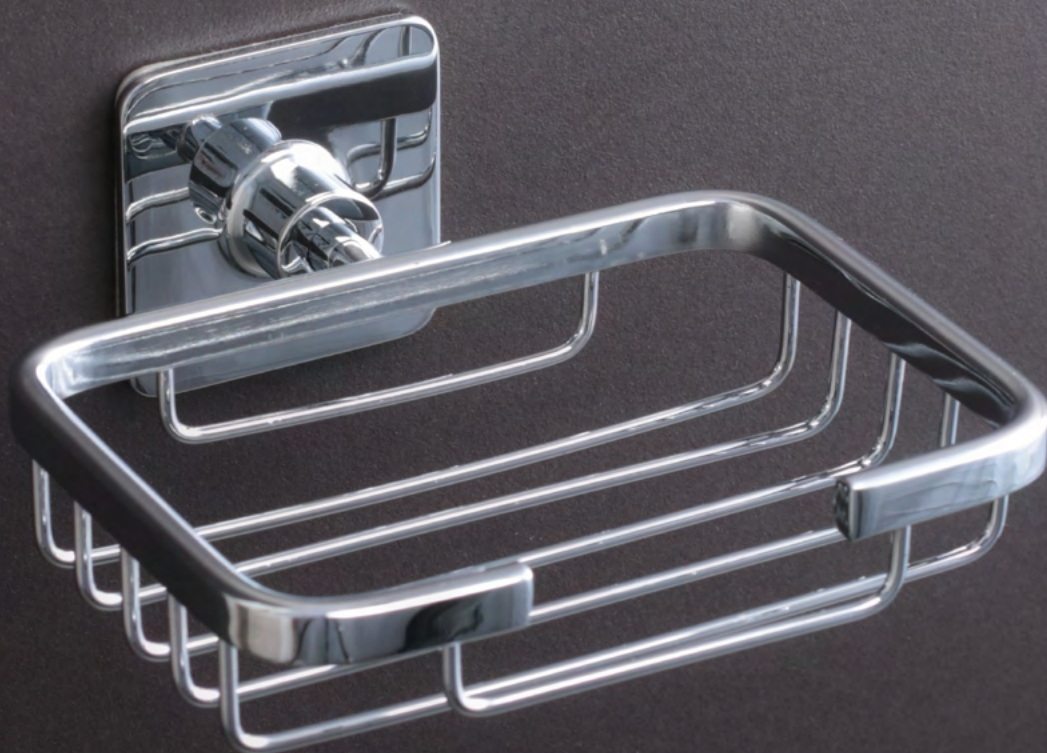

На самоклеющейся основе

Акриловая вспененная лента 3М™ VHB™

**НАДЕЖНОЕ
КРЕПЛЕНИЕ**

ВЫДЕРЖИВАЕТ

от -30°C до +80°C

для
влажных
помещений

БЕЗ СЛЕДОВ

Light Series

SQUARE Fixsen™