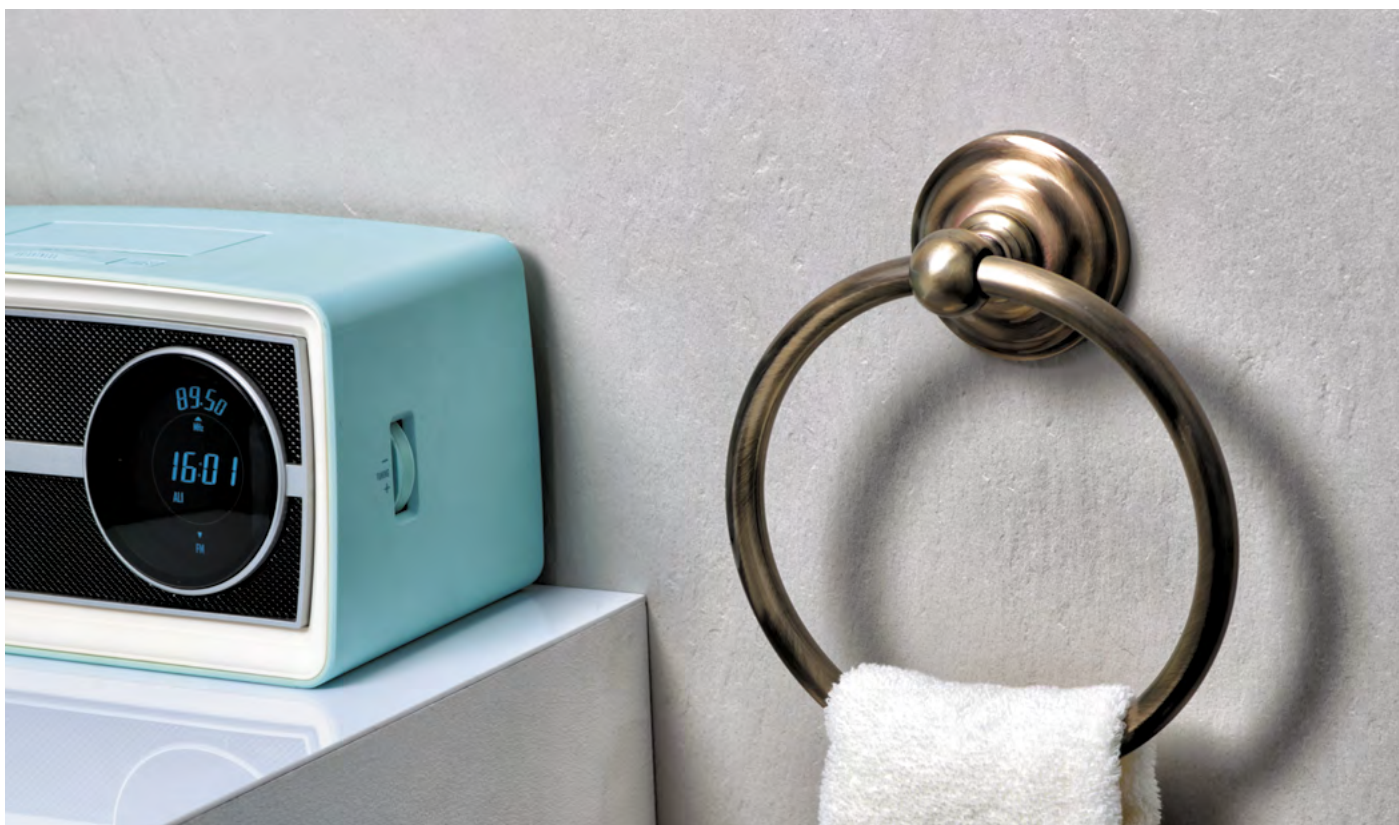

Держатель для фена

10x13,5x16

Бронза