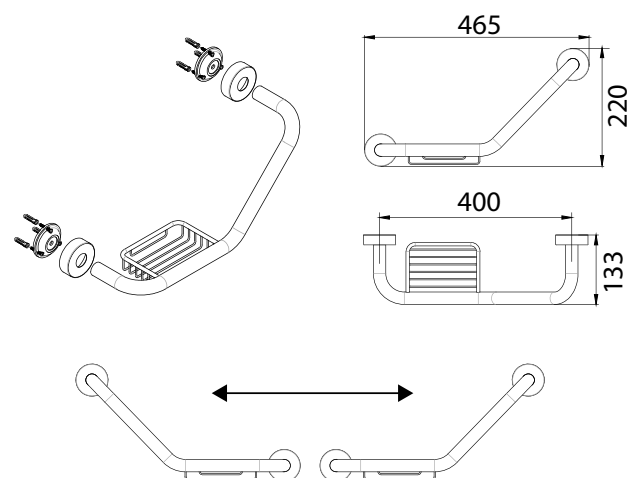

FX-31003A

Полка угловая одноэтажная

FX-31015 (60см) / FX-31015A (50см)

Полка для полотенец

FX-31017C
Поручень для ванны 50 см

FX-31017
Поручень для ванны 40 см

FX-31018
Поручень для ванны с мыльницей

FX-31021
Зеркало косметическое D15