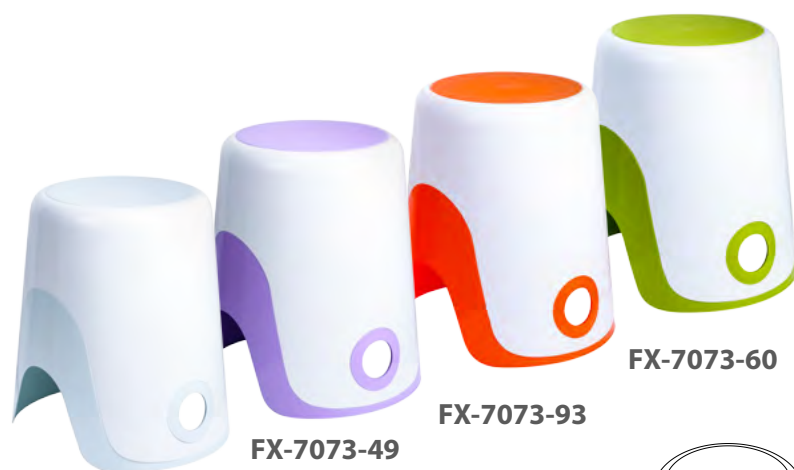

FX-7073

**ТАБУРЕТ ДЛЯ ВАННОЙ
И БАК ДЛЯ БЕЛЬЯ**

Переверните его так,
как удобно Вам!

FX-7073-02

FX-7073-49

FX-7073-93

FX-7073-60