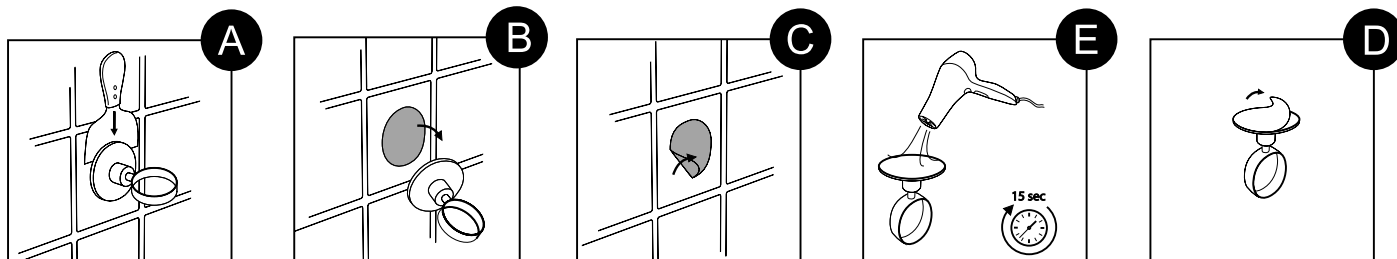

БЫСТРАЯ УСТАНОВКА

**ЛЮБЫЕ
ПОВЕРХНОСТИ**

**КЕРАМИКА
ПЛАСТИК
ДЕРЕВО
БЕТОН
МЕТАЛЛ
СТЕКЛО**

**НАДЕЖНОЕ
КРЕПЛЕНИЕ**

ВЫДЕРЖИВАЕТ
от -30°C до +80°C

БЕЗ СЛЕДОВ

ДЛЯ ВЛАЖНЫХ ПОМЕЩЕНИЙ

ПЕРЕМЕЩЕНИЕ