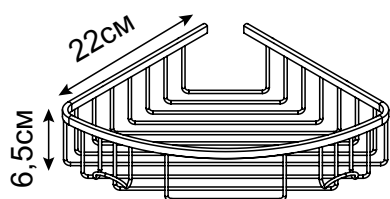

FX-31051-1A
Полка угловая одноэтажная