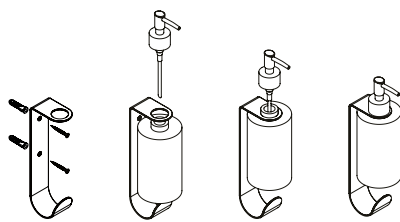

Держатель дозатора с крючком

20x4x6,5cm

Хром

*Дозатор в комплект поставки не входит и приобретается отдельно

**FX-51-201**

Карниз для ванной (раздвижной)

140-260см

Нержавеющая сталь