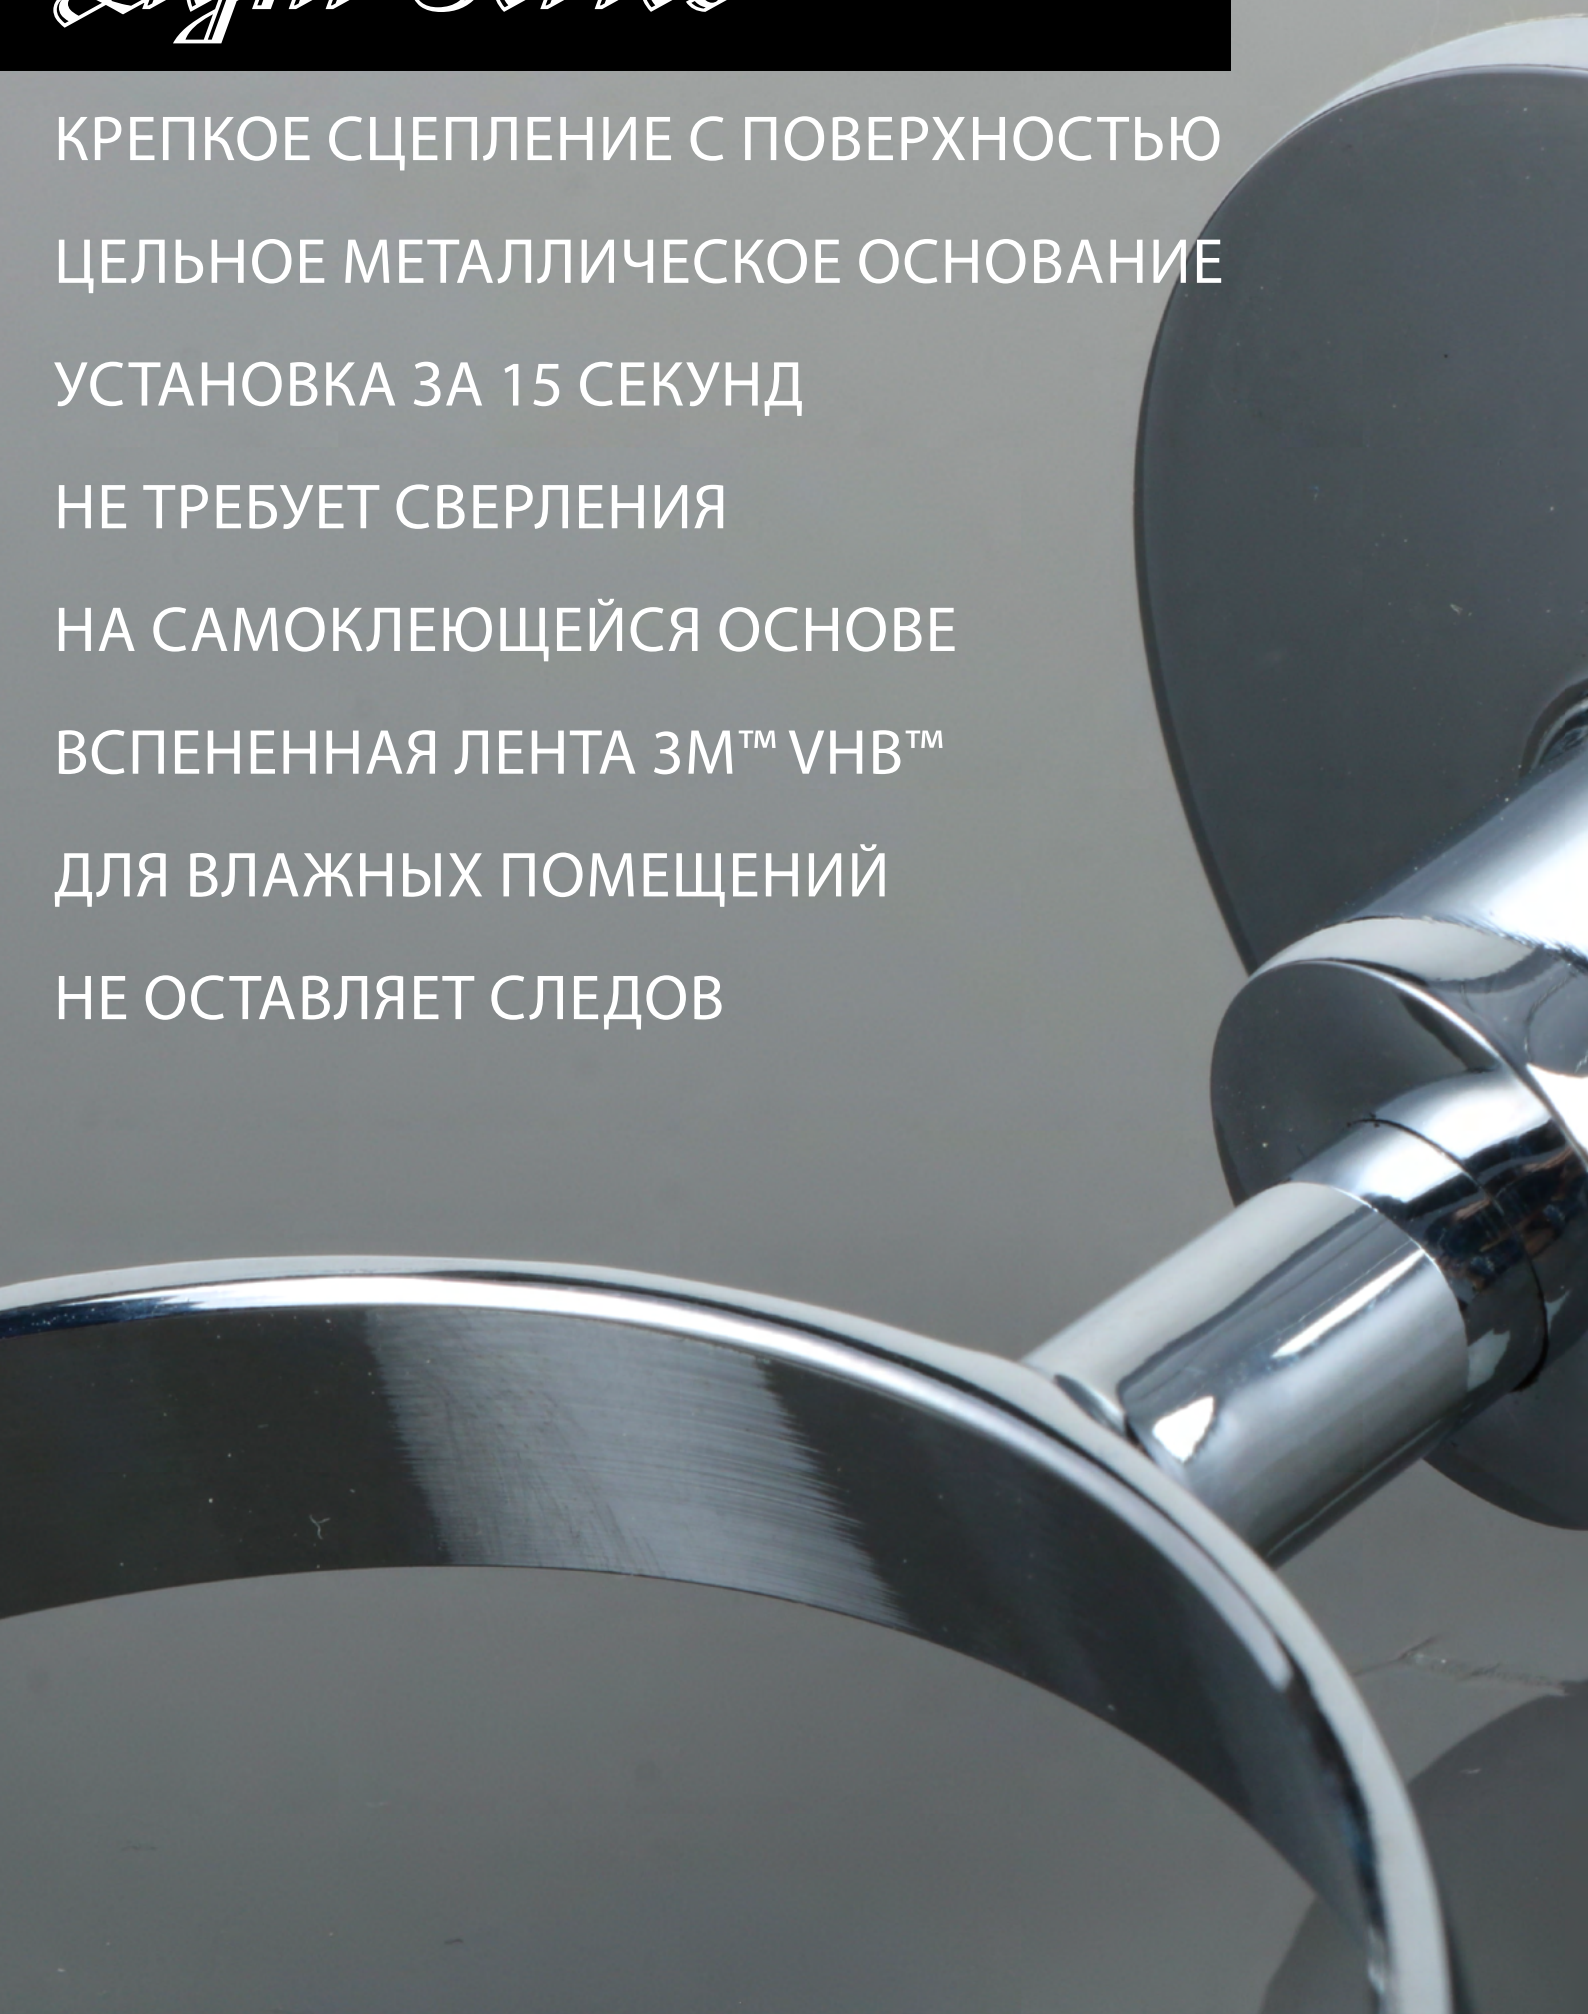

Light Series

КРЕПКОЕ СЦЕПЛЕНИЕ С ПОВЕРХНОСТЬЮ

ЦЕЛЬНОЕ МЕТАЛЛИЧЕСКОЕ ОСНОВАНИЕ

УСТАНОВКА ЗА 15 СЕКУНД

НЕ ТРЕБУЕТ СВЕРЛЕНИЯ

НА САМОКЛЕЮЩЕЙСЯ ОСНОВЕ

ВСПЕНЕННАЯ ЛЕНТА 3M™ VHB™

ДЛЯ ВЛАЖНЫХ ПОМЕЩЕНИЙ

НЕ ОСТАВЛЯЕТ СЛЕДОВ