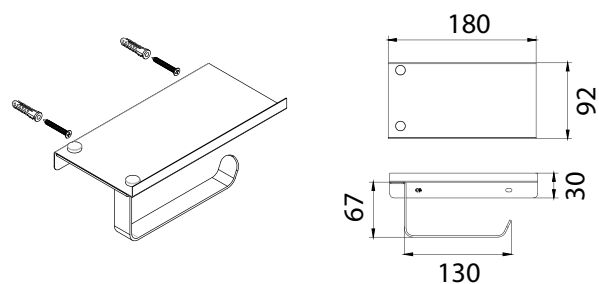

FX-31011

Бумагодержатель с полкой для телефона

FX-31010

Бумагодержатель

FX-31010B

Держатель для запасного рулона