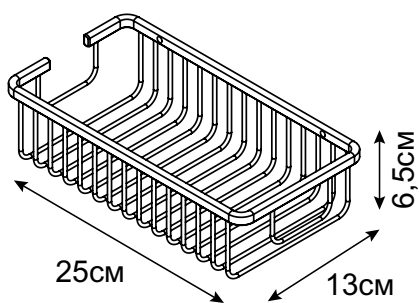

FX-31050A
Полка прямоугольная