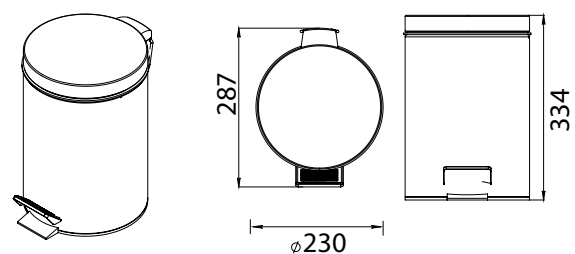

ЗЕРКАЛО:
Диаметр: 150мм
Аверс: плоское зеркало (прямое отражение)
Реверс: сферическое зеркало (увеличение x3)

FX-31025
Шнур вытяжной для белья (3м)

FX- 31024
Ведро (8 литров) с механизмом открывания

FX-31012