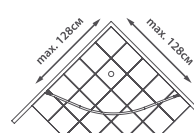

В

Сливной трап